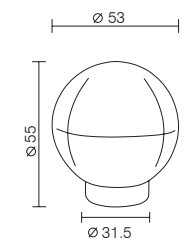

TNK

Kitchen / code: TNK

SUB

Bar / code: SUB

TPN

Decorative / code: TPN

Awards & Honors

تندیس زرین
بهترین مبیل اداری، در
نهمین نمایشگاه
میلمان اداری