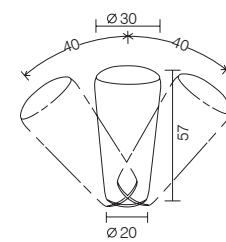

TNK

Kitchen / code: TNK

SUB

Bar / code: SUB

TPN

Decorative / code: TPN

Awards & Honors

تندیس زرین
بهترین مبیل اداری، در
نهمین نمایشگاه
میلمان اداری